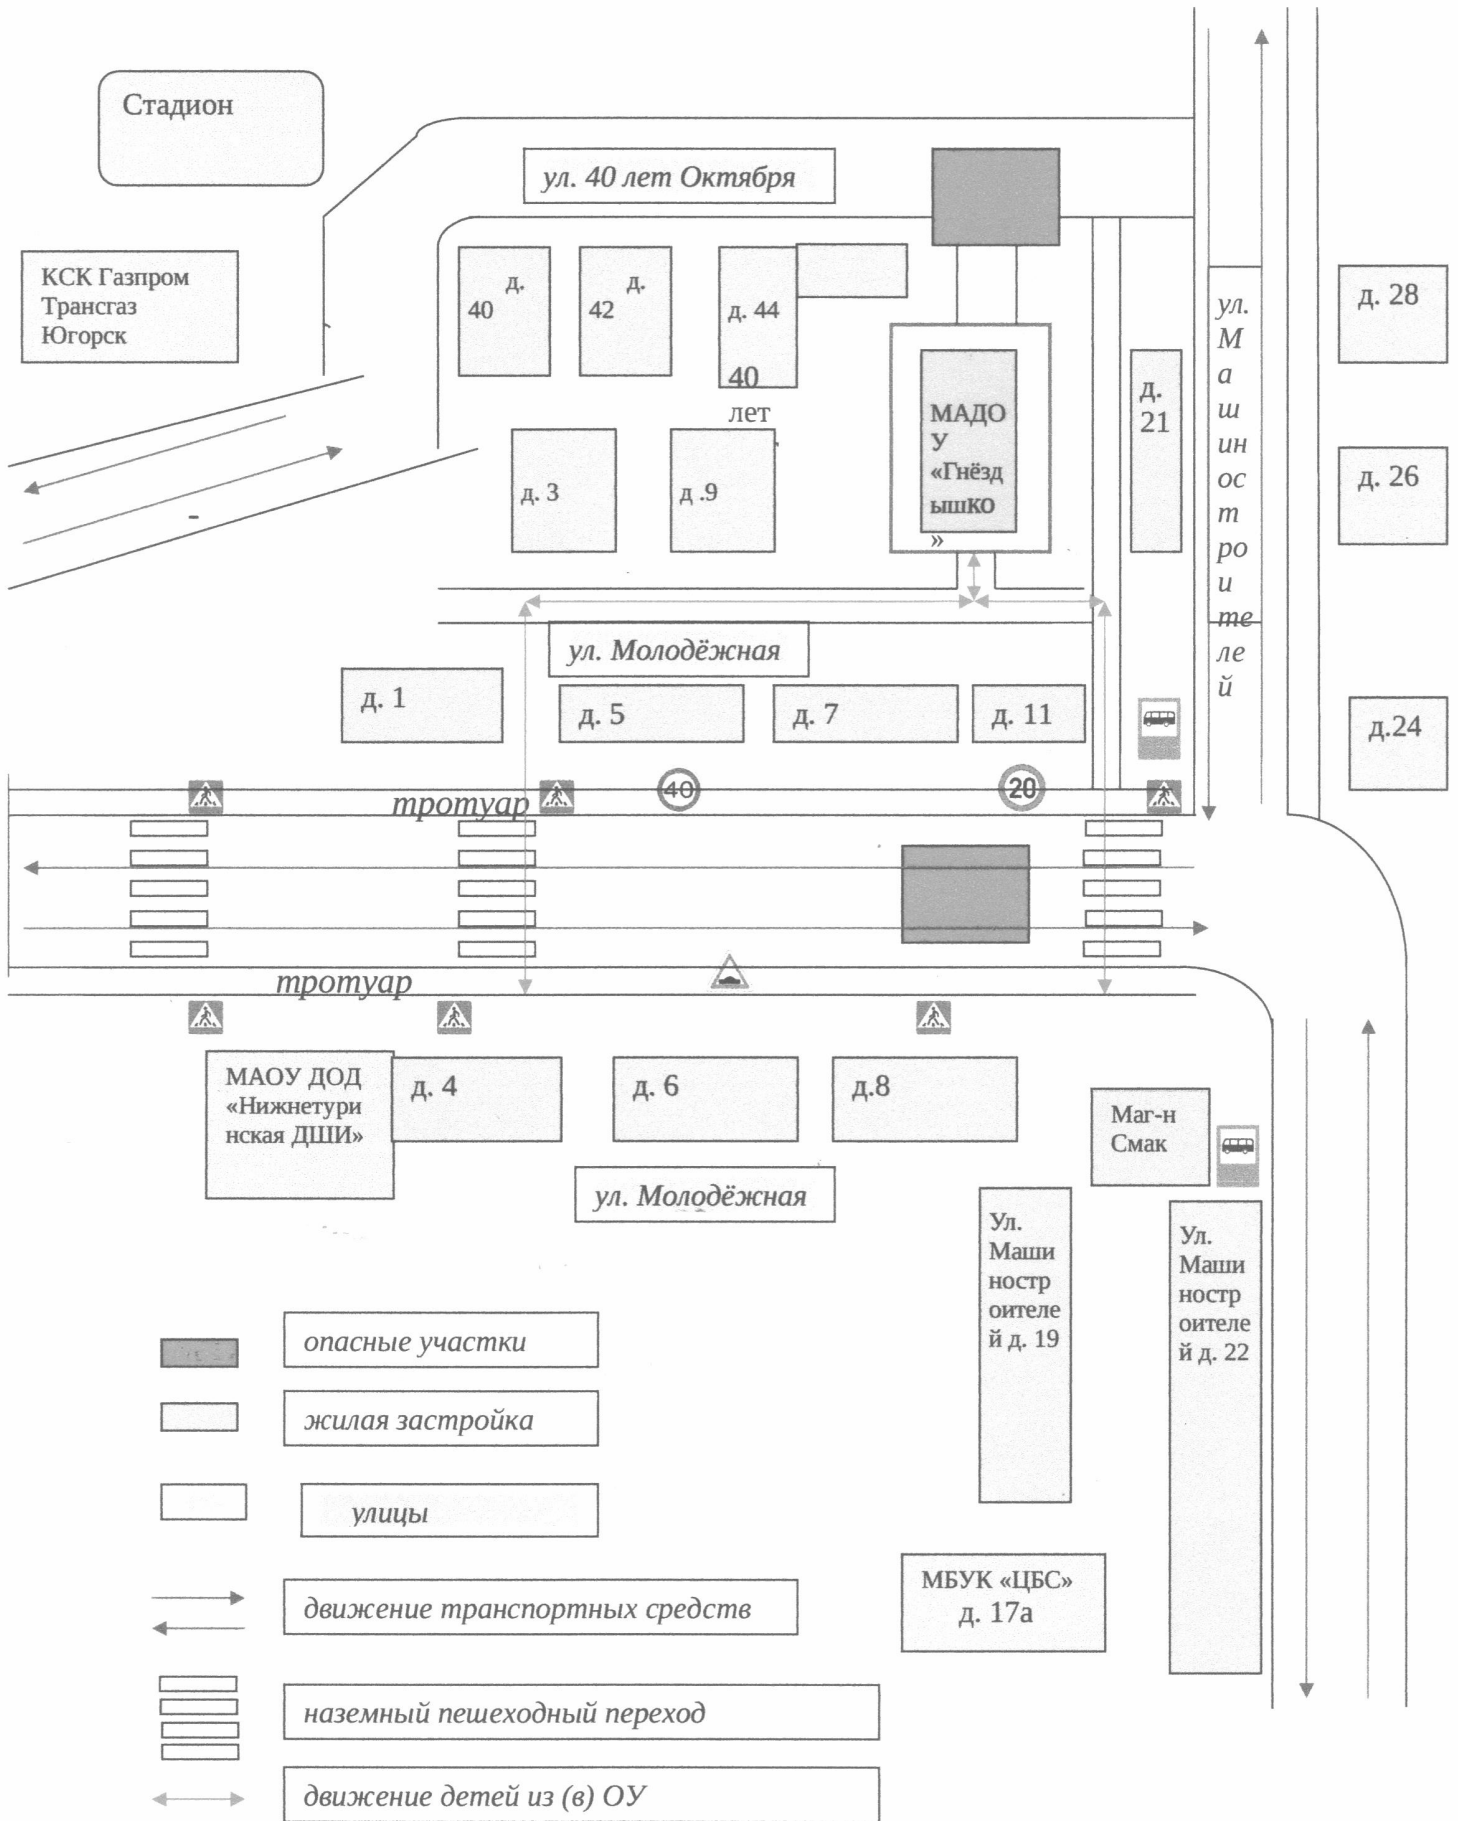

1. Район расположения МАДОУ «ЦРР – д/с «Гнёздышко», пути движения транспортных средств и детей (воспитанников)