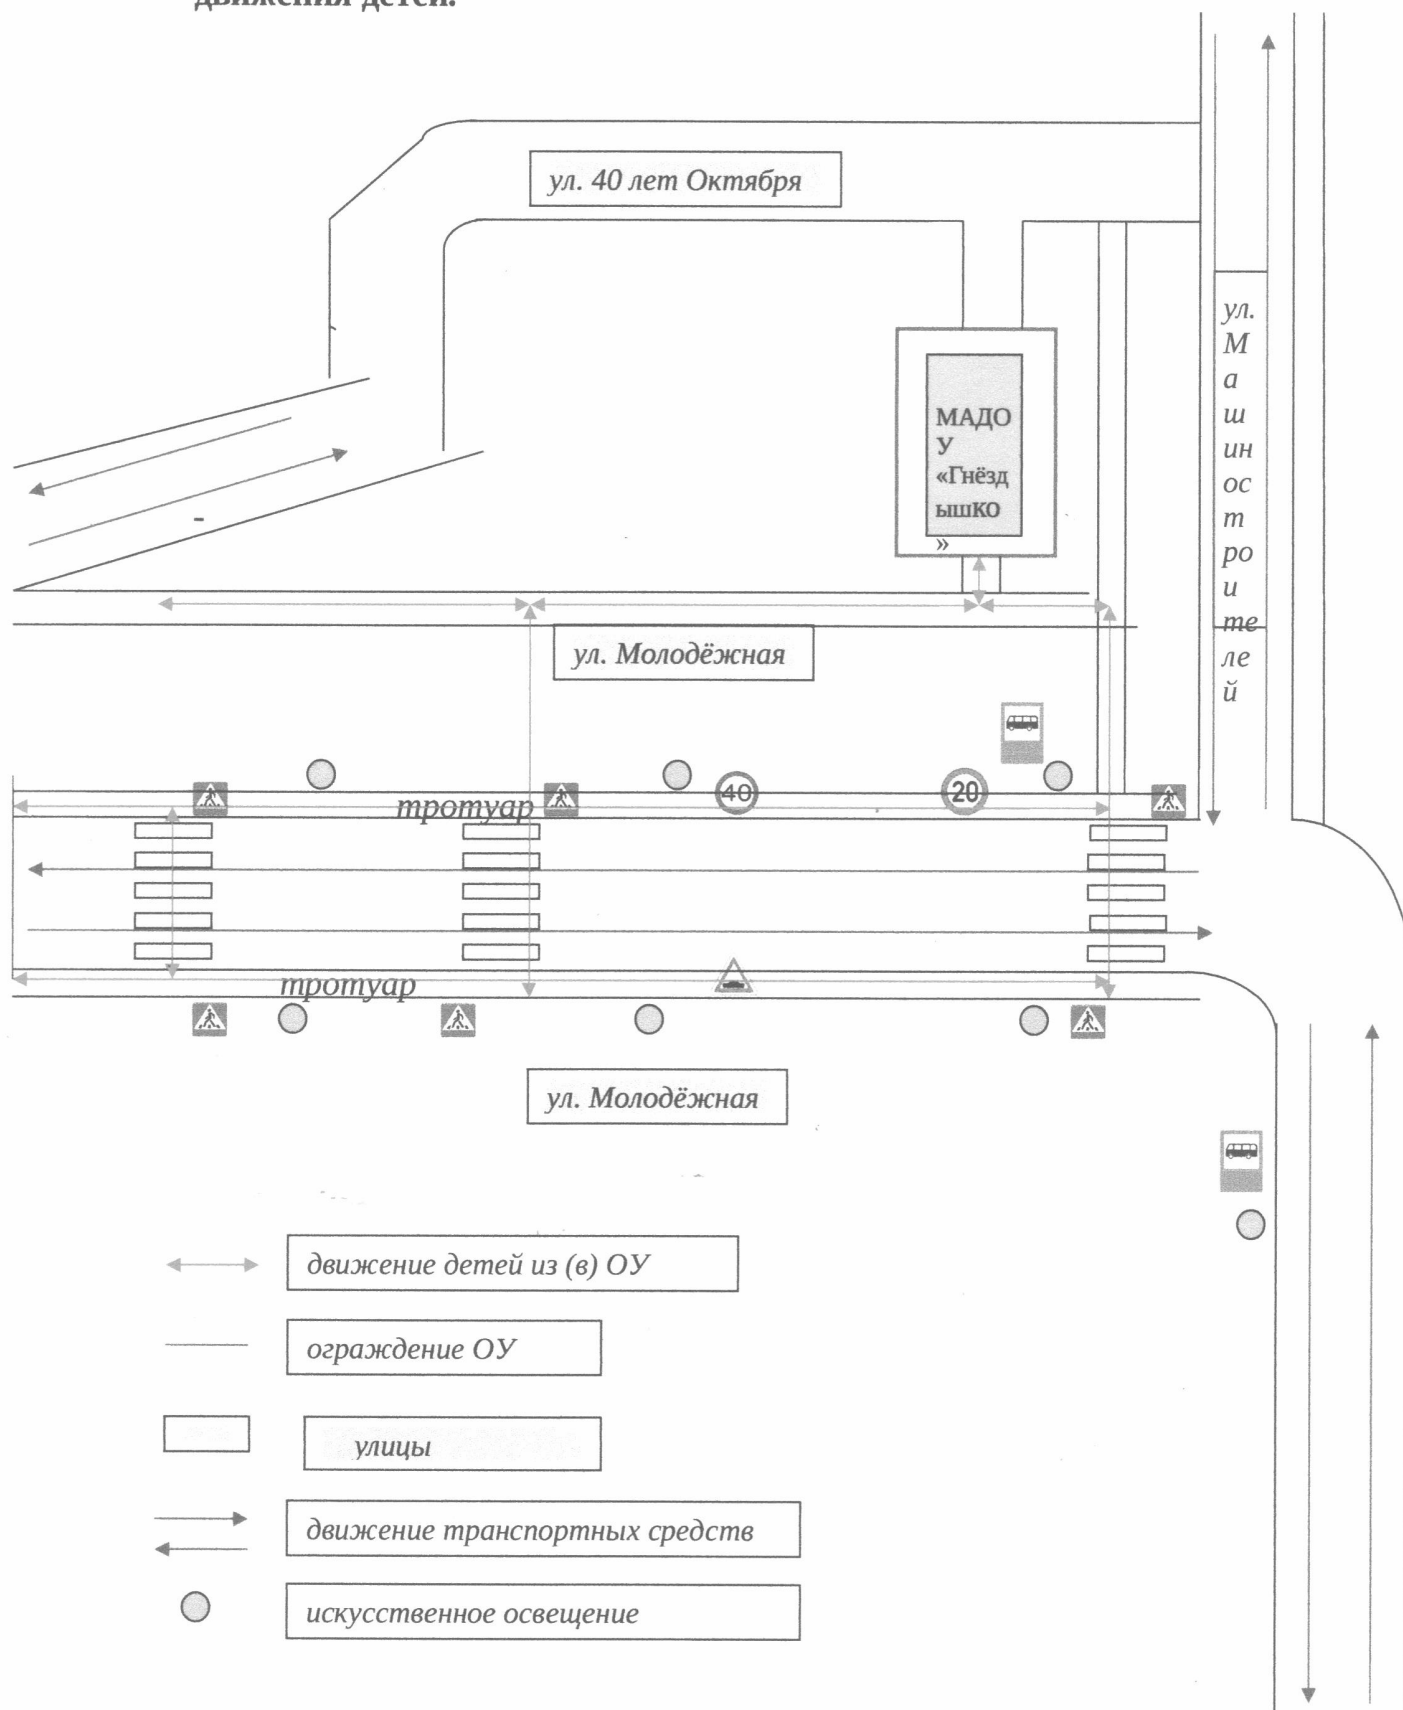

**ПЛАН-СХЕМЫ
МАДОУ «ЦРР – Д/С «ГНЁЗДЫШКО»**

1. Район расположения МАДОУ «ЦРР – д/с «Гнёздышко», пути движения транспортных средств и детей (воспитанников)

2. Схема организации дорожного движения в непосредственной близости от МАДОУ «ЦРР – д/с «Гнёздышко» с размещением соответствующих технических средств организации дорожного движения, маршрутов движения детей.