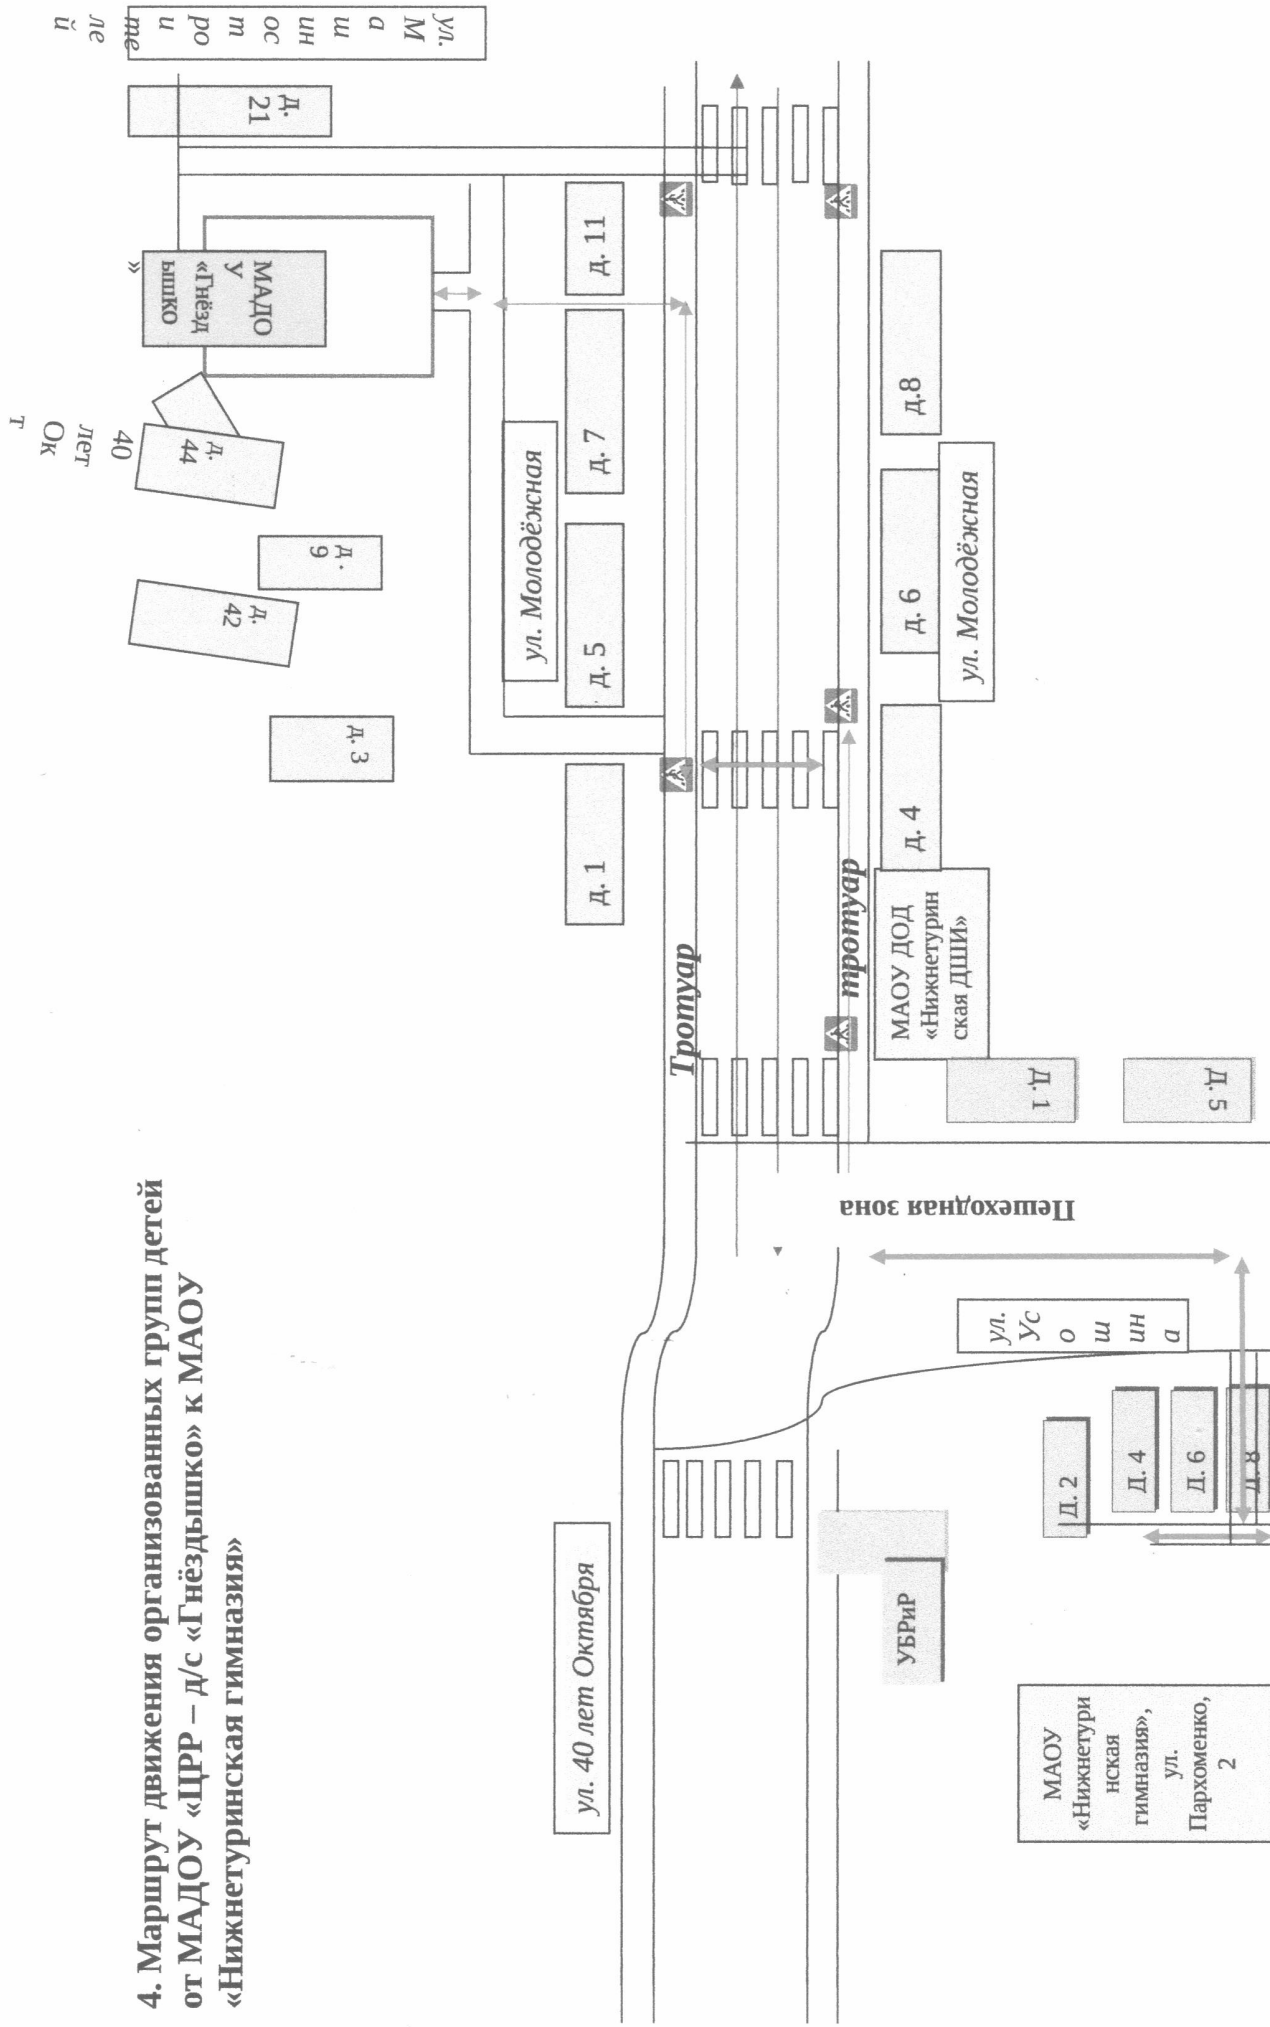

4. Маршрут движения организованных групп детей от МАДОУ «ЦРР – д/с «Гнёздышко» к МАОУ «Нижнегуринская гимназия»