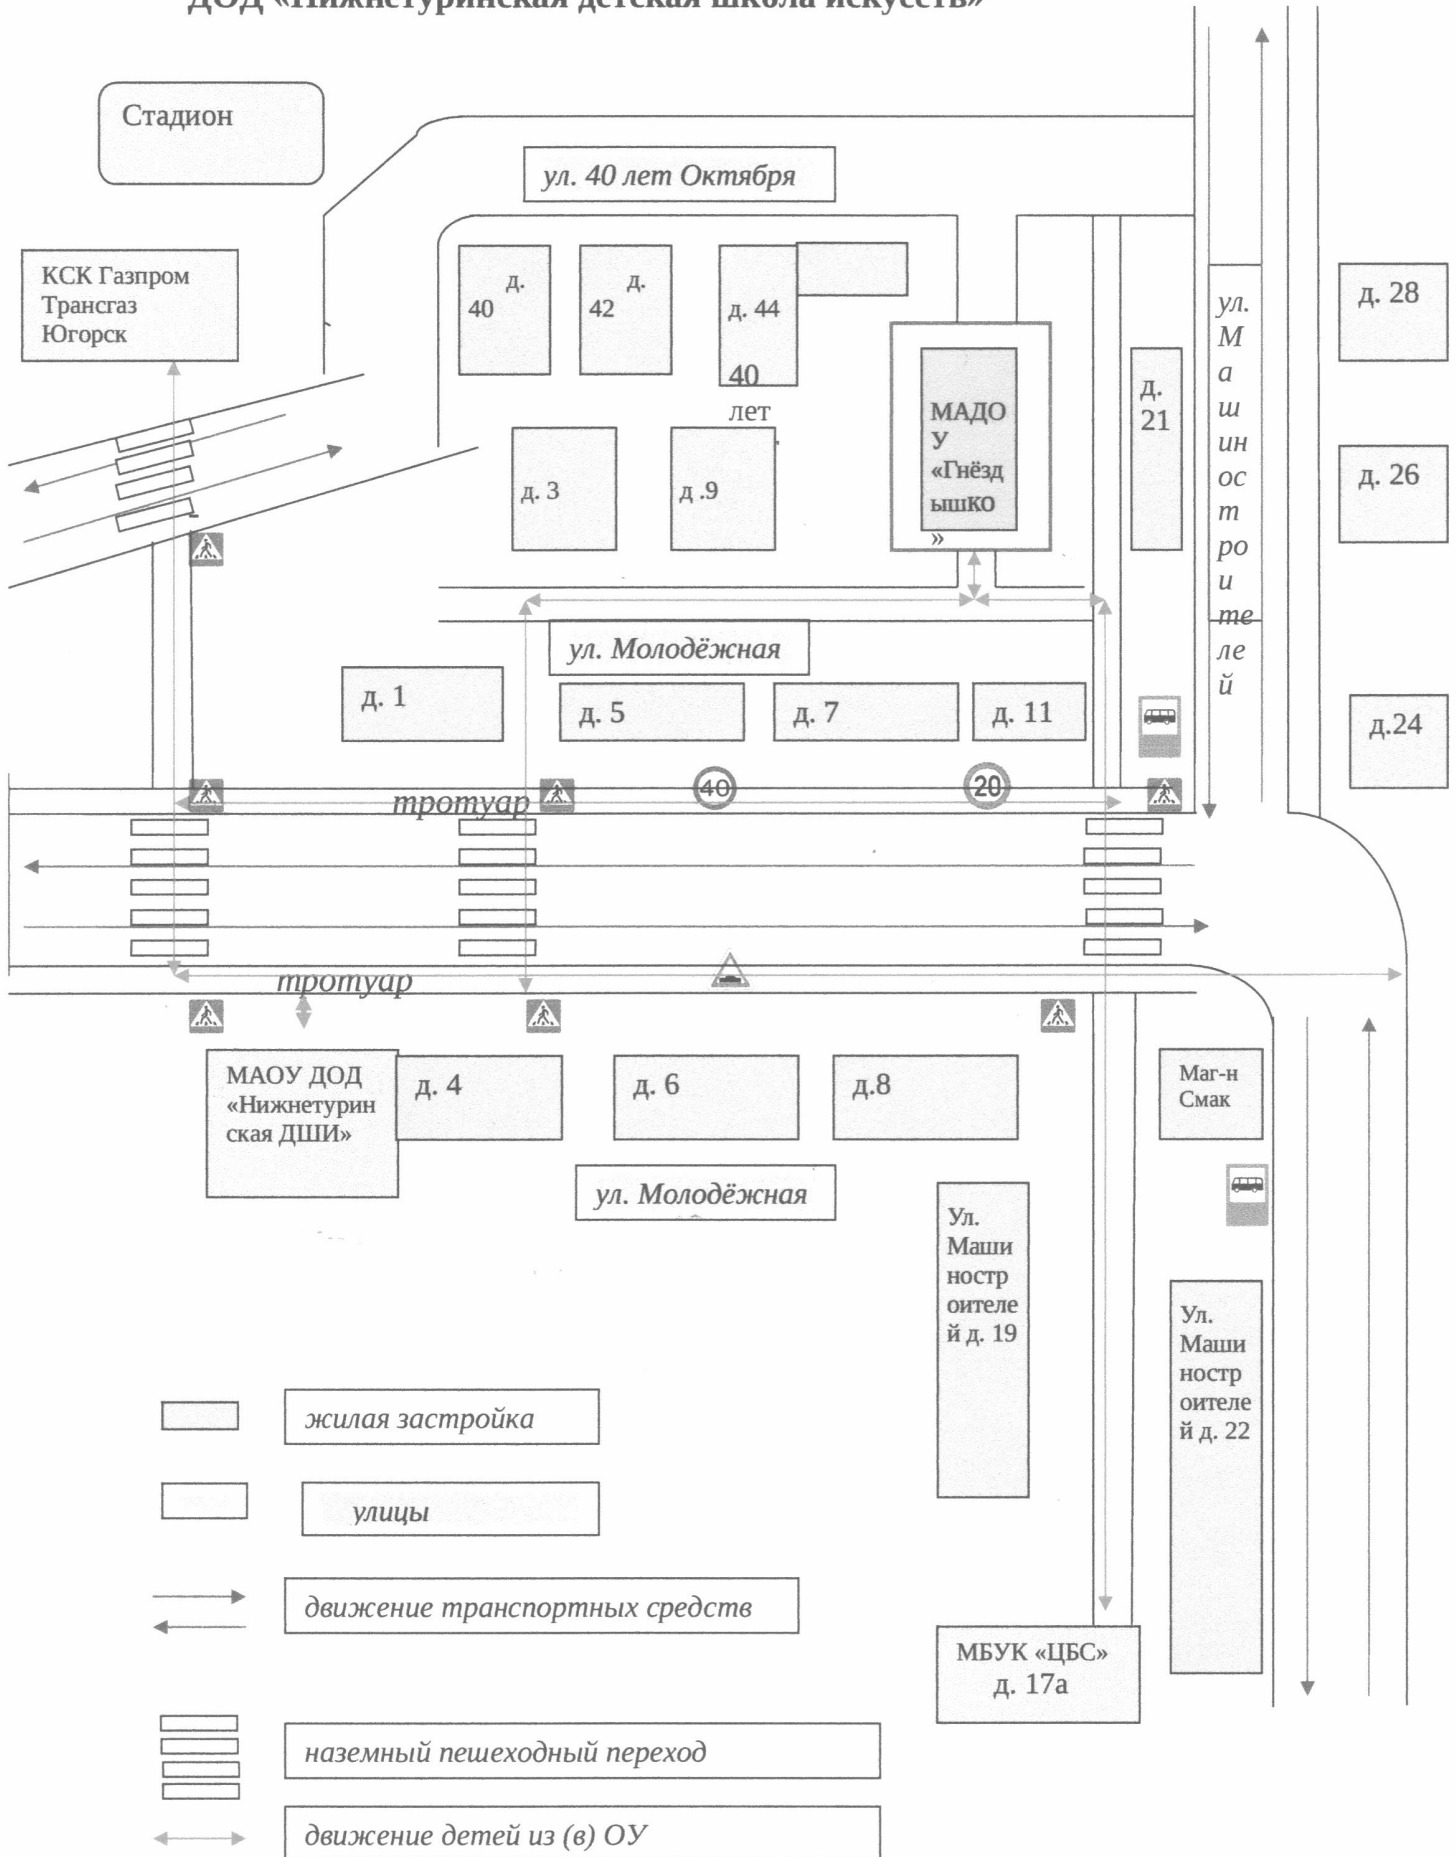

3. Маршруты движения организованных групп детей от МАДОУ «ЦРР – д/с «Гнёздышко» к КСК Газпром Трансгаз Югорск, МБУК «ЦБС», МАОУ ДОД «Нижнетуринская детская школа искусств»